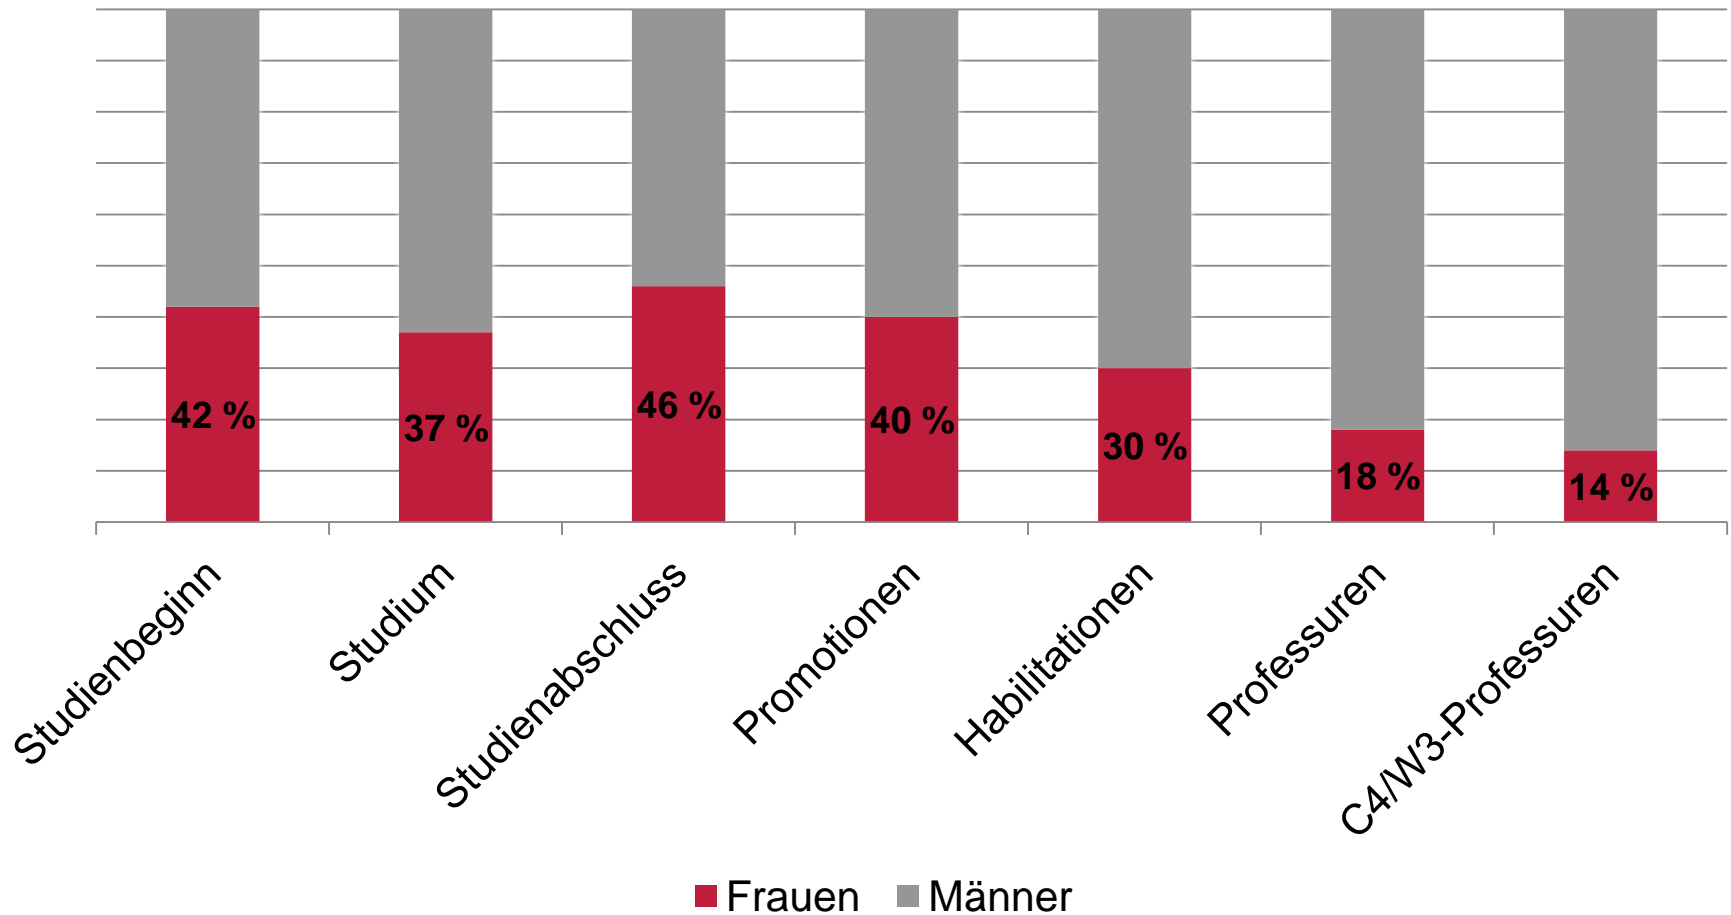

Technische
Universität
Braunschweig

Gleichstellungsbüro

Gender Equality Ticker

April 2013

Frauen und Männer nach Qualifikationsstufen an der TU Braunschweig (Stand: 12/2012)

Frauenanteile auf Leitungsebenen an der TU Braunschweig (4/2013)

Studentinnen und Professorinnen im Vergleich nach Fakultäten der TU Braunschweig (12/2012)