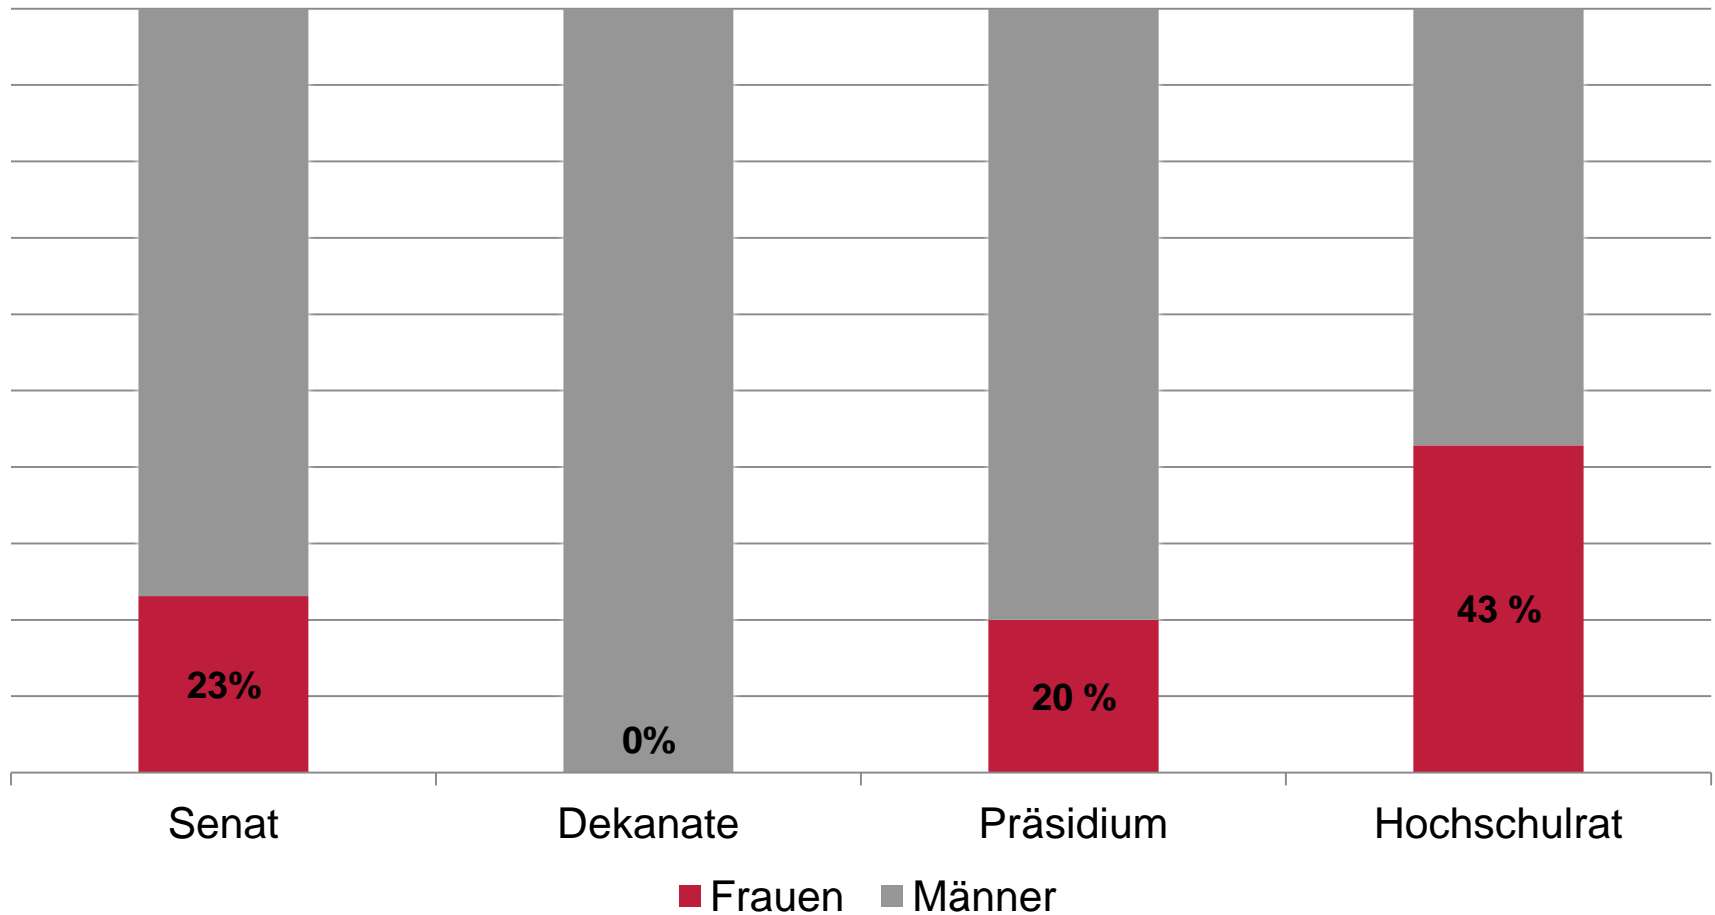

Technische
Universität
Braunschweig

Gleichstellungsbüro

Gender Equality Ticker

April 2013

Frauen und Männer nach Qualifikationsstufen an der TU Braunschweig (Stand: 12/2012)

Frauenanteile auf Leitungsebenen an der TU Braunschweig (4/2013)

Studentinnen und Professorinnen im Vergleich nach Fakultäten der TU Braunschweig (12/2012)